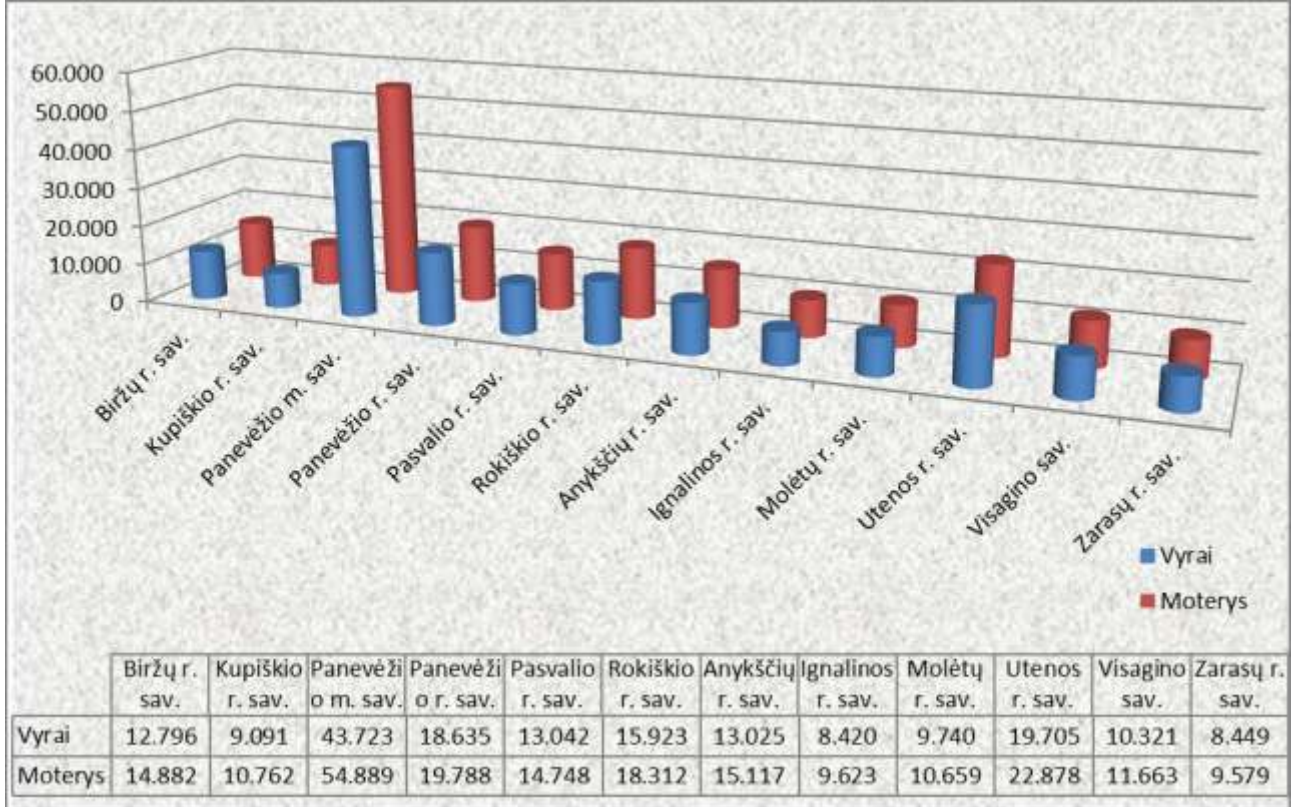

Gyventojų pasiskirstymas pagal lytį Panevėžio TLK veiklos zonos savivaldybėse 2012 m. pradžioje