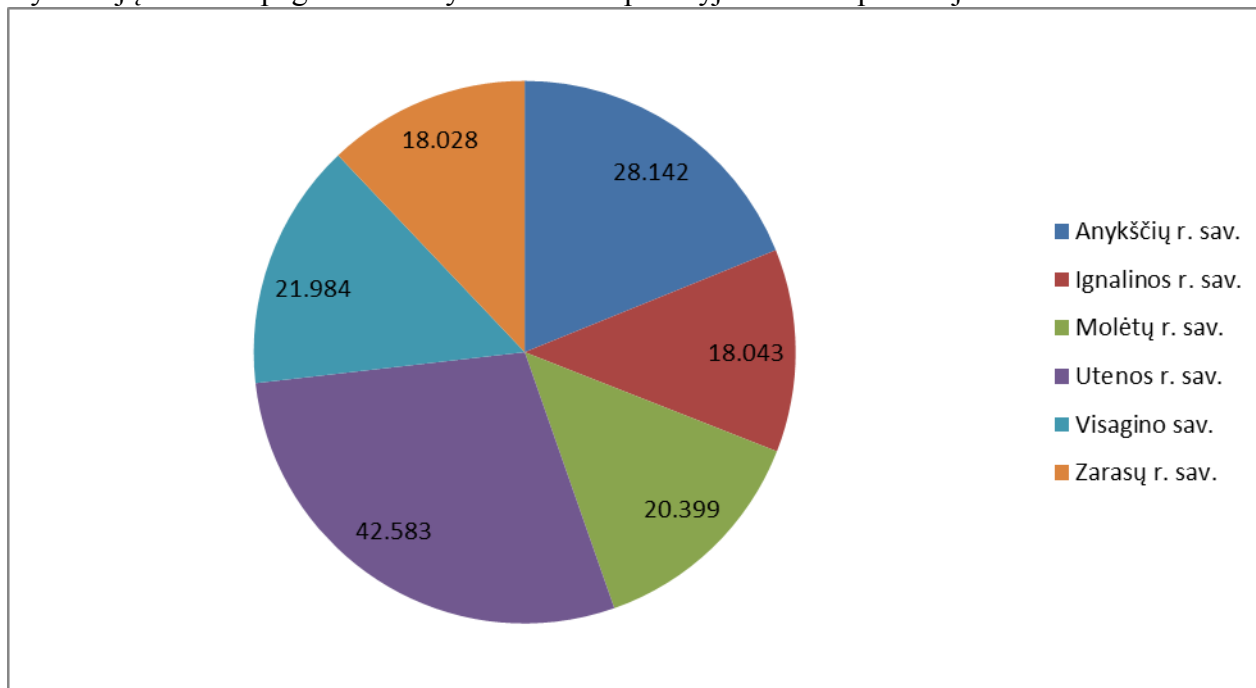

## Gyventojų pasiskirstymas 2012 m. pradžioje

Lietuvos statistikos departamento duomenimis, 2012 m. pradžioje Panevėžio ir Utenos apskrityse buvo 395 770 gyventojų.

Gyventojų skaičius pagal savivaldybes Panevėžio apskrityje 2012 m. pradžioje

Lietuvos Statistikos departamento duomenimis

\* Gyventojų skaičius 2012 m. pradžioje perskaičiuotas remiantis Lietuvos Respublikos 2011 m. visuotinio gyventojų ir būstų surašymo rezultatais.

Gyventojų skaičius pagal savivaldybes Utenos apskrityje 2012 m. pradžioje