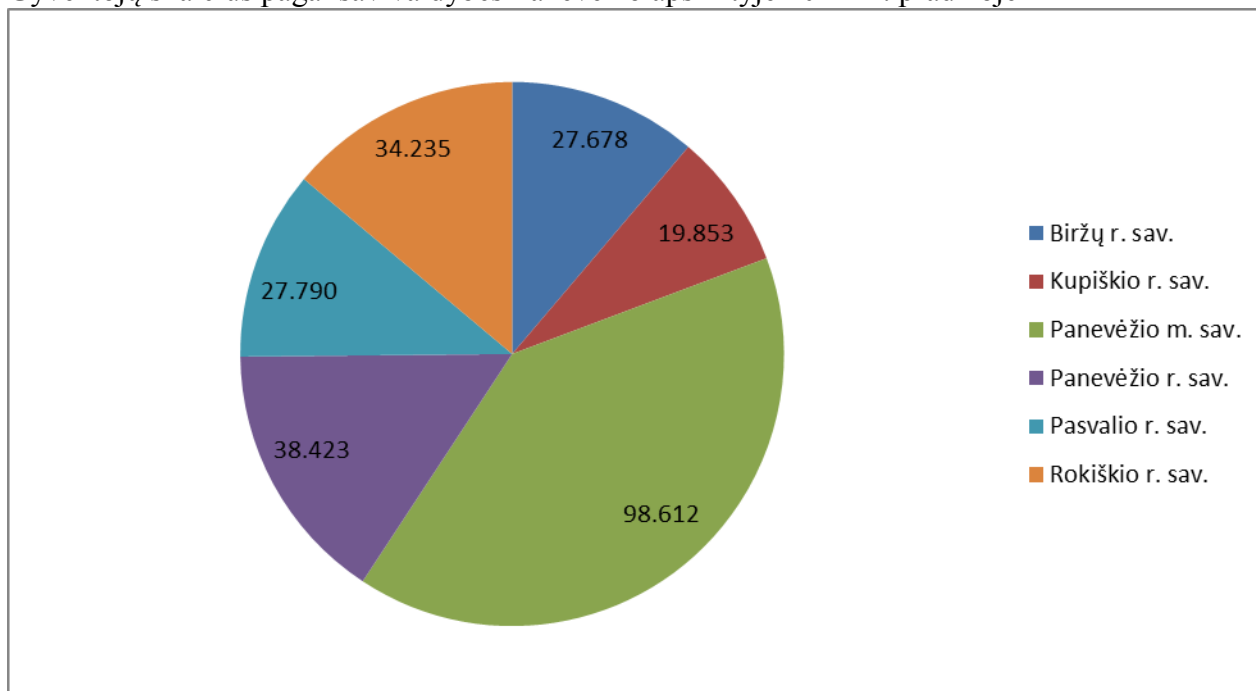

## Gyventojų pasiskirstymas 2012 m. pradžioje

Lietuvos statistikos departamento duomenimis, 2012 m. pradžioje Panevėžio ir Utenos apskrityse buvo 395 770 gyventojų.

Gyventojų skaičius pagal savivaldybes Panevėžio apskrityje 2012 m. pradžioje

Lietuvos Statistikos departamento duomenimis

\* Gyventojų skaičius 2012 m. pradžioje perskaičiuotas remiantis Lietuvos Respublikos 2011 m. visuotinio gyventojų ir būstų surašymo rezultatais.

Gyventojų skaičius pagal savivaldybes Utenos apskrityje 2012 m. pradžioje